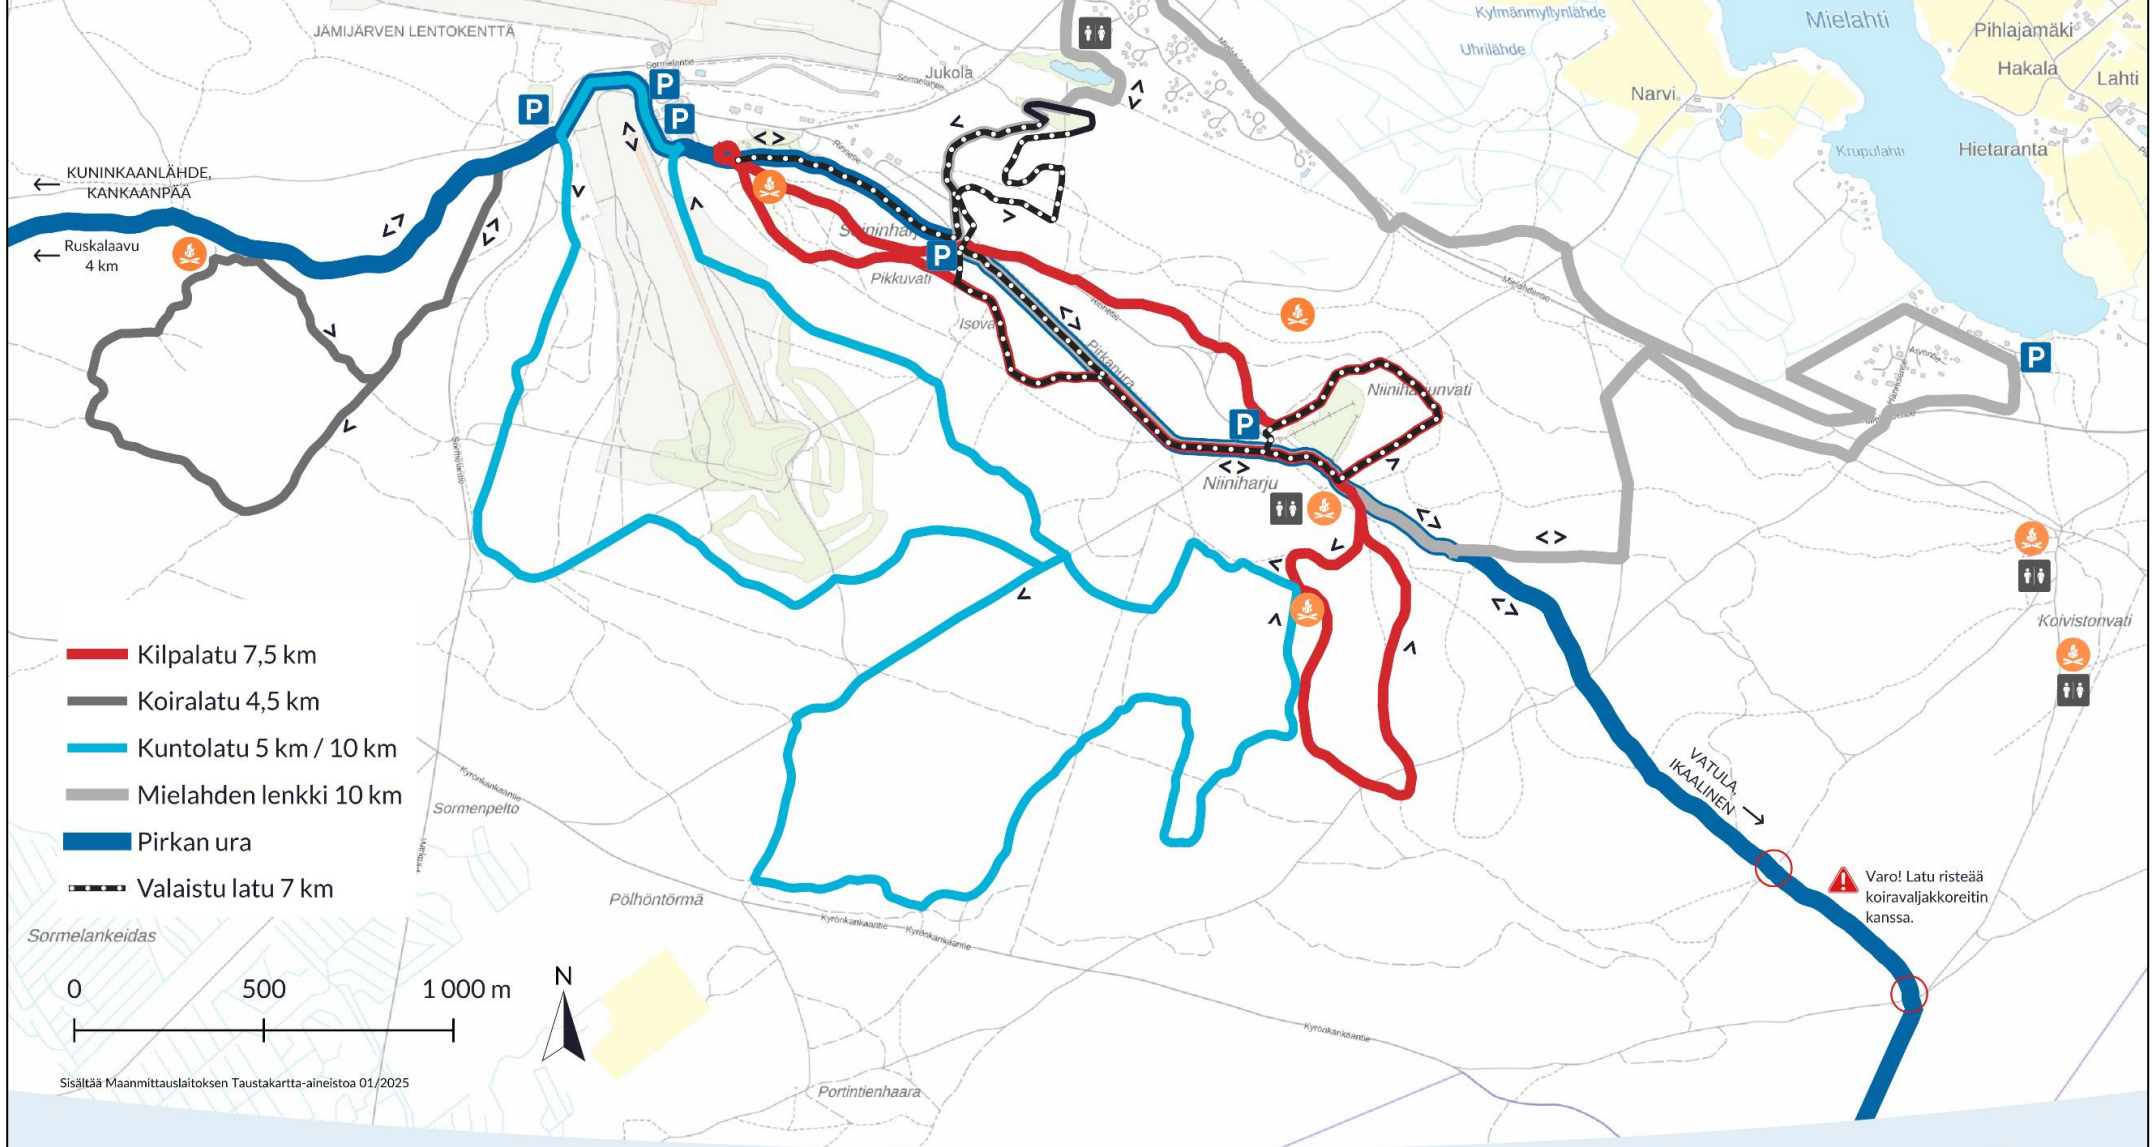

# JÄMIN LADUT

- Kilpalatu 7,5 km
- Koiralatu 4,5 km
- Kuntolatu 5 km / 10 km
- Mielahden lenkki 10 km
- Pirkan ura
- Valaistu latu 7 km

Sisältää Maanmittauslaitoksen Taustakartta-aineistoa 01/2025

[jami.jarvi.sometec.fi](http://jami.jarvi.sometec.fi)  
LATUJEN KUNTO  
REAALIAIKAISILLA  
LATUKARTALLA

[jami.fi](http://jami.fi)  
[jami.jarvi.fi](http://jami.jarvi.fi)

**JÄMIJÄRVI**  
Jämijärven kunta